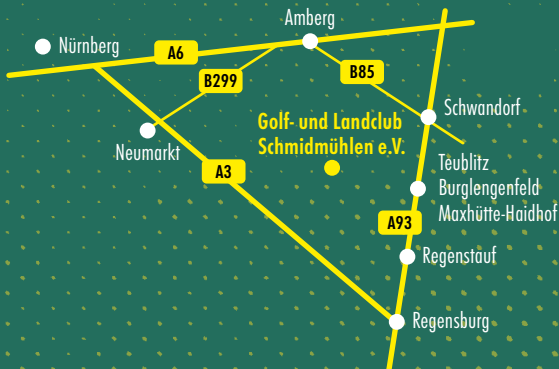

KINDER- UND JUGENDTRAINING

Kinder- und Jugendtraining mit unseren Golf Lehrern an jedem Freitag in zwei Altersgruppen von 15:00 bis 18:00 Uhr. Jahresmitgliedschaft im GLCS Schmidmühlen für Kinder und Jugendliche von 5 bis 16 Jahren ab 150 € pro Jahr.

NUR 150,- €