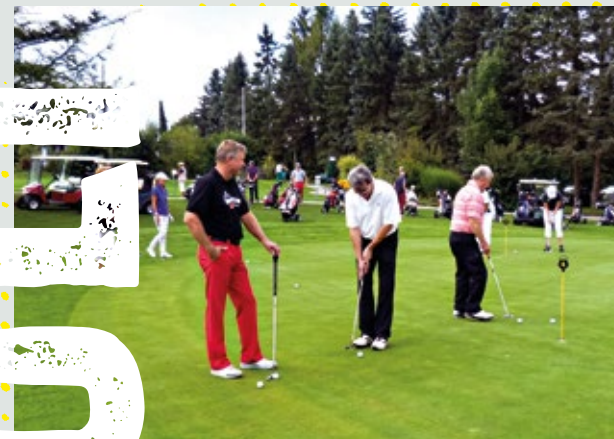

# GOLF FÜR JEDERFRAU UND JEDERMANN

Golf ist die kürzeste Verbindung zwischen sportlicher Aktivität, Natur und geselligem Beisammensein. Der perfekte Sport für alle Alters- und Leistungsklassen. Jung und Alt, Anfänger und Profis können sich hier miteinander messen, voneinander lernen und zusammen verdammt viel Spaß haben.

# BALL AUFLEGEN, AUSHOLEN, TREFFEN, DER BALL FLIEGT...

Auch der sportliche Aspekt kommt nicht zu kurz. Golf ist der ideale Sport für alle Altersklassen von jung bis alt: viel Bewegung im Freien und wenig Belastung für die Gelenke. Mit Mannschaften für Damen, Herren, Jugendliche und ab 50 Jahren spielen viele unserer Mitglieder in Turnieren auf lokaler und landesweiter Ebene. Unser Clubmeister ist der zweifache Europameister der Amateure, Matthias Schmid.

Während der Saison trainieren unsere Golf-Profs freitags in der Zeit von 15:00 bis 18:00 Uhr die Champions von morgen. Maßgeschneidert für verschiedene Altersgruppen wird schon den Jüngsten ab fünf Jahren die Freude am Golfsport vermittelt.